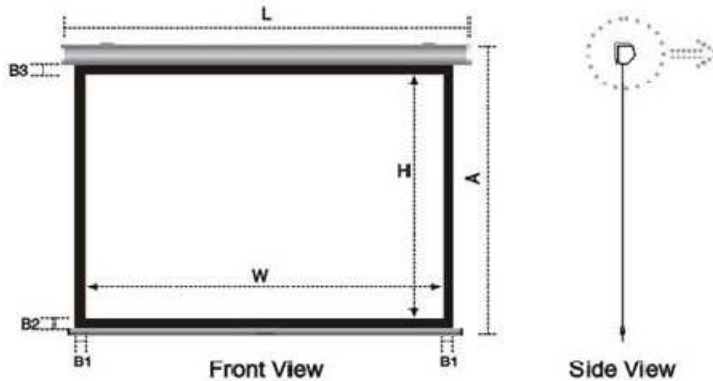

Cyber Motorized

RGB	GV	Format	Diag	W	H	L	A	CAP	C1	C2	B1	B2	B3
GVCIB84	CB-MIR 84	4:3	84	67	50	77	60	B	3,5	3,9	2	2	3
GVCIB100	CB-MIR 100		100	80	60	90	70	B	3,5	3,9	2	2	3
GVCIB120	CB-MIR 120		120	94	71	104	81	B	3,5	3,9	2	2	3
GVCIB150	CB-MIR 150		150	120	90	132	102	A	5,3	5,6	2	3	3
GVCIB180	CB-MIR 180		180	143	107	154	119	A	5,3	5,6	2	3	3
<hr/>													
GVCIB92	CB-MIR 92	16:9	92	80	45	90	77	B	3,5	3,9	2	2	26
GVCIB100HT	CB-MIR 100		100	87	49	97	77	B	3,5	3,9	2	2	22
GVCIB106	CB-MIR 106		106	92	52	102	78	B	3,5	3,9	2	2	20
GVCIB120HT	CB-MIR 120		120	105	59	114	81	B	3,5	3,9	2	2	20
GVCIB135	CB-MIR 135		135	66	118								
GVCIB150HT	CB-MIR 150		150	131	74	142	94	A	5,3	5,6	2	3	12

- W: Viewing width
- H: Viewing height
- L: Total width
- A: Total height
- B1: Black border (sides)
- B2: Black border (bottom)
- B3: Black border/drop (top)
- C1: Casing depth
- C2: Casing height

* Measurements provided in inches and are approximative
 * Due to constant changes in manufacturing processes and product upgrades, we cannot ensure these to be 100% accurate, please use as a guideline only.