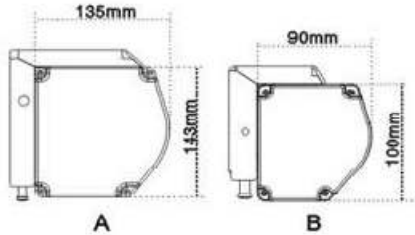

Cyber Motorized

RGB	GV	Format	Diag	W	H	L	A	CAP	C1	C2	B1	B2	B3
GVCIB84	CB-MIR 84	4:3	84	67	50	77	60	B	3,5	3,9	2	2	3
GVCIB100	CB-MIR 100		100	80	60	90	70	B	3,5	3,9	2	2	3
GVCIB120	CB-MIR 120		120	94	71	104	81	B	3,5	3,9	2	2	3
GVCIB150	CB-MIR 150		150	120	90	132	102	A	5,3	5,6	2	3	3
GVCIB180	CB-MIR 180		180	143	107	154	119	A	5,3	5,6	2	3	3
<hr/>													
GVCIB92	CB-MIR 92	16:9	92	80	45	90	77	B	3,5	3,9	2	2	26
GVCIB100HT	CB-MIR 100		100	87	49	97	77	B	3,5	3,9	2	2	22
GVCIB106	CB-MIR 106		106	92	52	102	78	B	3,5	3,9	2	2	20
GVCIB120HT	CB-MIR 120		120	105	59	114	81	B	3,5	3,9	2	2	20
GVCIB135	CB-MIR 135		135	66	118								
GVCIB150HT	CB-MIR 150		150	131	74	142	94	A	5,3	5,6	2	3	12

- W: Viewing width
- H: Viewing height
- L: Total width
- A: Total height
- B1: Black border (sides)
- B2: Black border (bottom)
- B3: Black border/drop (top)
- C1: Casing depth
- C2: Casing height

* Measurements provided in inches and are approximative
 * Due to constant changes in manufacturing processes and product upgrades, we cannot ensure these to be 100% accurate, please use as a guideline only.